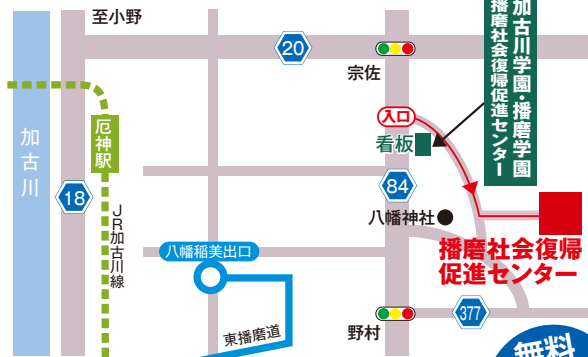

「1日センター長」として、テープカットやお楽しみ抽選会に参加していただきます。また、加古川学園での講演も予定しています。

兵庫県立 農業高等学校 動物ふれあい広場

場所：屋外芝生広場

兵庫県立農業高等学校から、かわいい動物たちがやってくる～

生命(いのち)のメッセージ展

場所：庁舎2階会議室

犯罪により、命を奪われた犠牲者一人ひとりの等身大の人型と彼らの遺品の「靴」を展示しています。靴は彼らの生きた証の象徴です。

各種模擬店 ・加古川かつめし ・姫路駅名物えきそば
・から揚げ・ドーナツ ・クッキー ・かき氷 等

受刑者人気メニュー ・食事100食 ・パン100食

◎宗武館室内イベント会場 都合により変更となる場合があります

10:20~11:00	加古川市立 浜の宮中学校 吹奏楽演奏
11:20~11:50	HIPHOPダンスチーム STEP☆UP キッズダンス
12:10~12:40	つくもん バルーンアートショー
13:00~13:30	オトノハ 人形劇
14:20~14:50	お楽しみ抽選会

- ・JR加古川線厄神駅からタクシーで約10分
- ・山陽自動車道三木小野ICから車で約15分
- ・加古川バイパス明石西ICから車で約20分
- ・東播磨道八幡稲美ICから車で約10分

無料
駐車場
200台
あり

問い合わせ先

播磨社会復帰促進センター 総務部庶務課 TEL.079-430-5503
<http://www.harima-rpc.go.jp/>

主催 播磨社会復帰促進センター
協賛 加古川学園・播磨学園
後援 加古川市

はりま矯正展とは はりま矯正展は、官民協働運営の刑務所である播磨社会復帰促進センターについて、一般市民の方々に所内見学やパネル展示等をご覧いただく機会を設け、受刑者の改善更生に向けた取り組みを紹介することを目的とし、開催しています