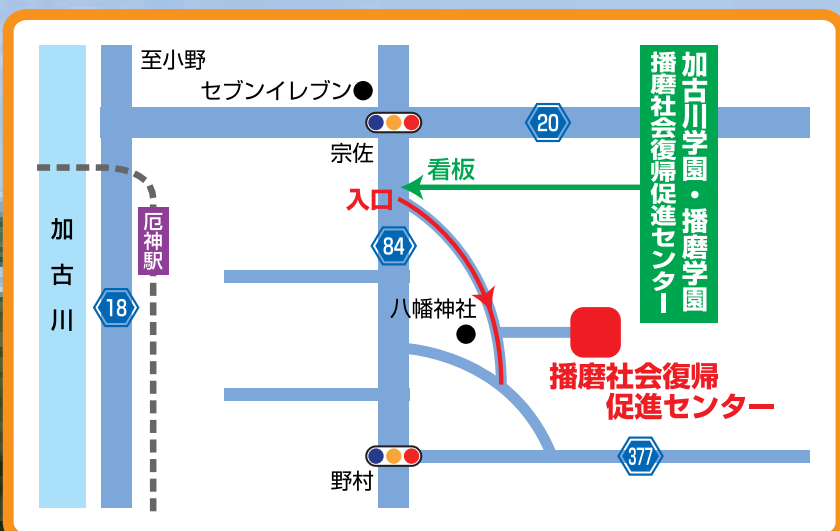

## 野点(のたて)コーナー 無料

山手中学校野点生活部  
抹茶と和菓子のおもてなし

10:00～12:00

13:00～14:00

先着100名様

粗品進呈

※当日、9時40分から  
引換券配布します。

## 施設内見学

- ・ バスにて案内
- ・ 整理券配布

10:30～

問い合わせ先

播磨社会復帰促進センター  
総務部庶務課

TEL.079-430-5503